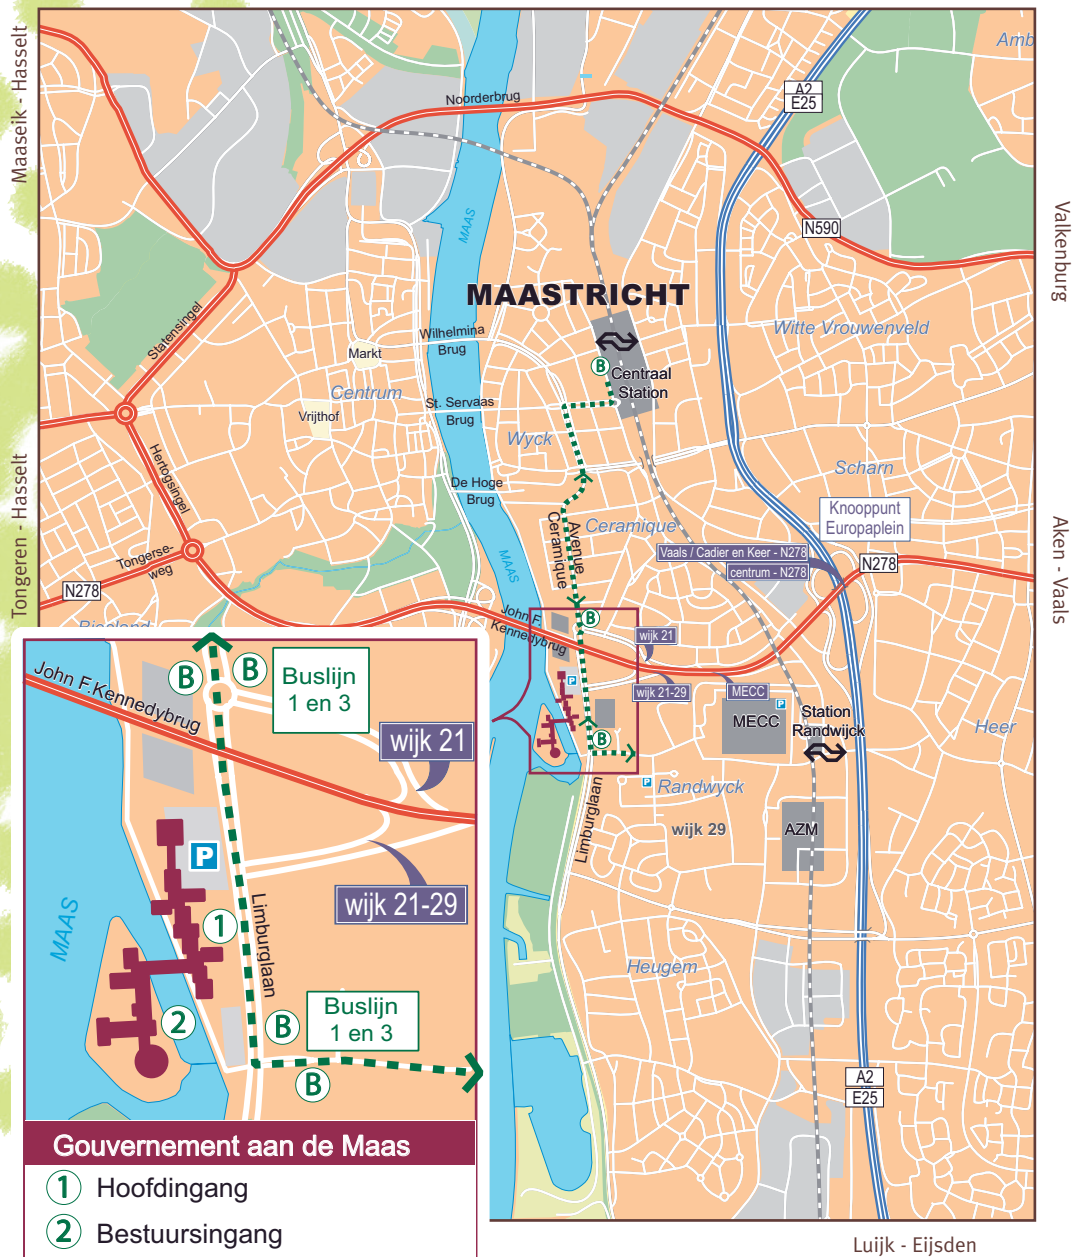

Gouvernément aan de Maas

Limburglaan 10
6229 GA Maastricht

Openbaar vervoer

- Vanaf Centraal Station Maastricht lijn 1 en 3;
- Voor meer reisinformatie: www.9292ov.nl.

Vanuit Amsterdam - Eindhoven - Heerlen - Aken

- A2-E25 richting Maastricht volgen;
- In Maastricht rechtdoor richting Luik volgen tot aan knooppunt Europaplein en vervolgens neemt u de afrit 'centrum - N278';
- Richting centrum neemt u de 1e afrit rechts, wijk 21;
- Bij de rotonde gaat u linksaf, voorbij de brug meteen rechts is de ingang van het parkeerterrein (P) van het Gouvernément.

Vanuit Luik

- A2-E25 richting Maastricht volgen;
- In Maastricht bij het knooppunt Europaplein neemt u de afrit 'centrum - N278';
- Richting centrum neemt u de 2e afrit rechts, wijk 21;
- Bij de rotonde gaat u linksaf, voorbij de brug meteen rechts is de ingang van het parkeerterrein (P) van het Gouvernément.

Vanuit Hasselt

- Vanuit Bilzen - Veldwezelt richting Maastricht volgen;
- Na de grensovergang richting centrum - MECC, bij de 2e rotonde linksaf richting centrum;
- Bij de 3e rotonde rechtsaf richting Luik, bij de 4e rotonde richting N278 - Luik-MECC;
- Over de Maas neemt u de 1e afrit, wijk 21- 29;
- Na deze afrit gaat u rechtsaf en voor de brug meteen links is de ingang van het parkeerterrein (P) van het Gouvernément.

Vanuit Aken - Vaals

- Vanuit Vaals de N278 richting Maastricht volgen;
- In Maastricht de N278 richting centrum volgen;
- Voorbij knooppunt Europaplein neemt u de 1e afrit rechts, wijk 21;
- Bij de rotonde gaat u linksaf, voorbij de brug meteen rechts is de ingang van het parkeerterrein (P) van het Gouvernément.

Gebruik parkeerterrein door bezoekers

- Bezoekers van het Gouvernément die van het parkeerterrein (P) gebruik wensen te maken, kunnen zich bij het oprijden van het parkeerterrein aanmelden bij de portier door op de groene knop te drukken. Daarna ontvangt u een parkeerkaart die u tevens kunt gebruiken als uitrijkaart.